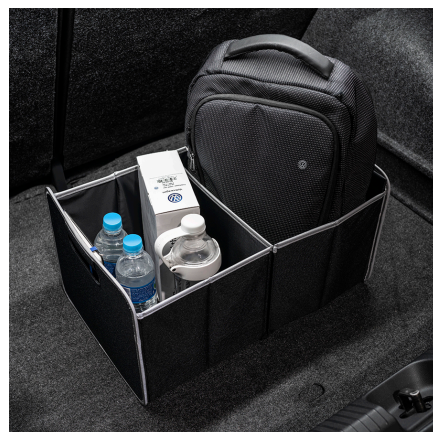

Bolsa Dobrável

Essa incrível bolsa dobrável é ideal para carregar suas compras e mantê-las organizadas no porta-malas. Feita em material impermeável e de alta resistência, a bolsa genuína Volkswagen suporta até 30 Kgs de carga.

R$ 826,00

Código: 5H0061104

Disponível para: Amarok, CrossFox, Fox, Gol, Golf, Golf Variant, ID.4, Jetta, Nivus, Passat, Polo, Polo Track, Saveiro, T-Cross, Taos, Tiguan RLine, Touareg, up!, Virtus, Voyage