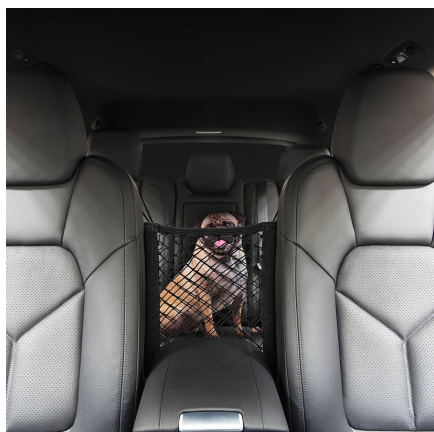

Rede de Proteção Pequena

Tem como finalidade a contenção de carga e para transportar com maior segurança.

R$ 83,00

Código: V04010029K

Disponível para: Amarok, CrossFox, Fox, Gol, Golf, Golf Variant, ID.4, ID.BUZZ, Jetta, Nivus, Passat, Polo, Polo Track, Saveiro, T-Cross, Taos, Tera, Tiguan RLine, Touareg, up!, Virtus, Voyage