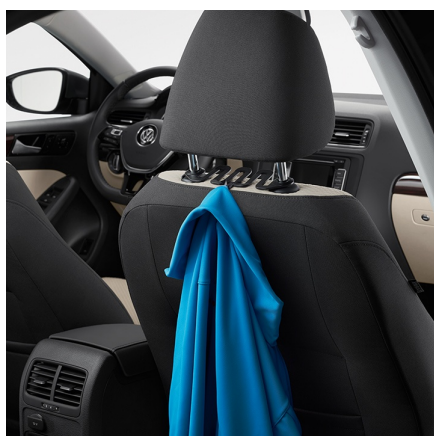

Cooler Térmico

A Coolbox da Volkswagen é uma caixa térmica com capacidade de 25 litros, capaz de aquecer ou manter refrigerado seus lanches durante o passeio. Com tomadas para 12V / 230V, pode ser usada tanto no veículo quanto em casa. Conta ainda com um dispositivo de proteção contra descarga de bateria, que desliga automaticamente quando detecta a queda de tensão.

R$ 3.170,00

Código: 000065400F

Disponível para: Amarok, Fox, Gol, Golf, Golf Variant, ID.4, Jetta, Nivus, Passat, Polo, Polo Track, Saveiro, T-Cross, Taos, Tera, Tiguan RLine, up!, Virtus, Voyage