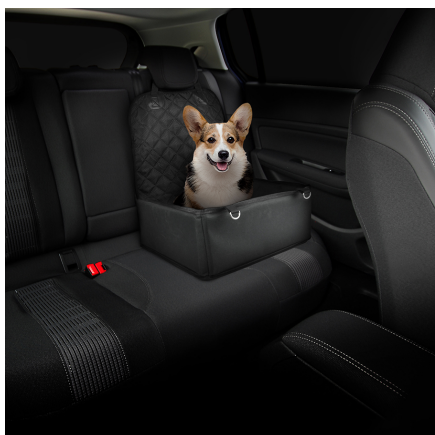

Assento de Transporte - Tamanho P

Mantenha seu pet muito mais seguro para um passeio de carro. Além de ser fácil de montar, conta com um design Exclusivo Volkswagen.

R$ 341,00

Código: V04010024C

Disponível para: Amarok, CrossFox, Fox, Gol, Golf, Golf Variant, ID.4, ID.BUZZ, Jetta, Nivus, Passat, Polo, Polo Track, Saveiro, T-Cross, Taos, Tiguan RLine, Touareg, up!, Virtus, Voyage