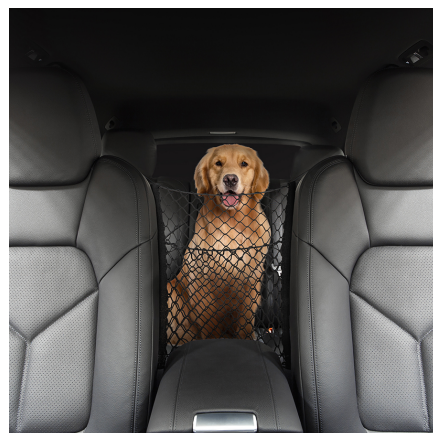

Rede de Proteção Pequena

Tem como finalidade a contenção de carga e para transportar com maior segurança.

R$ 83,00

Código: V04010029K

Disponível para: Amarok, CrossFox, Fox, Gol, Golf, Golf Variant, ID.4, ID.BUZZ, Jetta, Nivus, Passat, Polo, Polo Track, Saveiro, T-Cross, Taos, Tera, Tiguan RLine, Touareg, up!, Virtus, Voyage