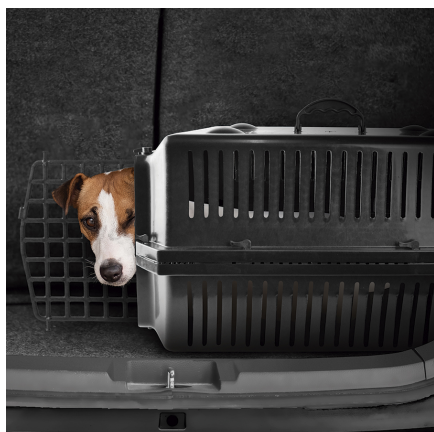

Caixa de Transporte - Tamanho M

Mantenha seu pet muito mais seguro para um passeio de carro. Além de ser fácil de montar, conta com um design Exclusivo Volkswagen.

R$ 153,00

Código: V04010024G

Disponível para: Amarok, CrossFox, Fox, Gol, Golf, Golf Variant, ID.4, ID.BUZZ, Jetta, Nivus, Passat, Polo, Polo Track, Saveiro, T-Cross, Taos, Tera, Tiguan RLine, Touareg, up!, Virtus, Voyage

Caixa de Transporte - Tamanho G

Mantenha seu pet muito mais seguro para um passeio de carro. Além de ser fácil de montar, conta com um design Exclusivo Volkswagen.

R$ 222,00

Código: V04010024H

Disponível para: Amarok, CrossFox, Fox, Gol, Golf, Golf Variant, ID.4, ID.BUZZ, Jetta, Nivus, Passat, Polo, Polo Track, Saveiro, T-Cross, Taos, Tera, Tiguan RLine, Touareg, up!, Virtus, Voyage

Caixa de Transporte - Tamanho GG

Mantenha seu pet muito mais seguro para um passeio de carro. Além de ser fácil de montar, conta com um design Exclusivo Volkswagen.

R$ 278,00

Código: V04010024J

Disponível para: Amarok, CrossFox, Fox, Gol, Golf, Golf Variant, ID.4, ID.BUZZ, Jetta, Nivus, Passat, Polo, Polo Track, Saveiro, T-Cross, Taos, Tera, Tiguan RLine, Touareg, up!, Virtus, Voyage

Coleira Peitoral - Tamanho M

A segurança deve vir sempre em primeiro lugar, ainda mais quando se trata do seu Pet. Para transportá-lo em seu veículo com proteção e conforto, não podem faltar a coleira peitoral.

R$ 178,00

Código: V04010025K

Disponível para: Amarok, CrossFox, Fox, Gol, Golf, Golf Variant, ID.4, ID.BUZZ, Jetta, Nivus, Passat, Polo, Polo Track, Saveiro, T-Cross, Taos, Tera, Tiguan RLine, Touareg, up!, Virtus, Voyage