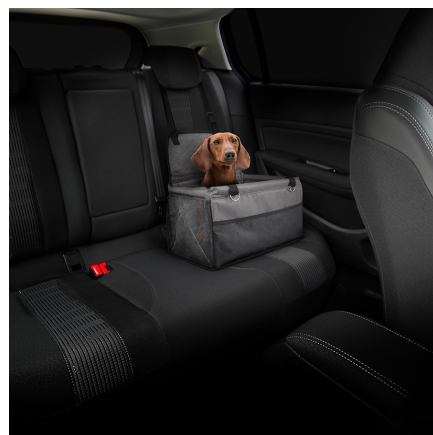

Assento de Transporte - Tamanho P

Mantenha seu pet muito mais seguro para um passeio de carro. Além de ser fácil de montar, conta com um design Exclusivo Volkswagen.

R$ 341,00

Código: V04010024C

Disponível para: Amarok, CrossFox, Fox, Gol, Golf, Golf Variant, ID.4, ID.BUZZ, Jetta, Nivus, Passat, Polo, Polo Track, Saveiro, T-Cross, Taos, Tiguan RLine, Touareg, up!, Virtus, Voyage