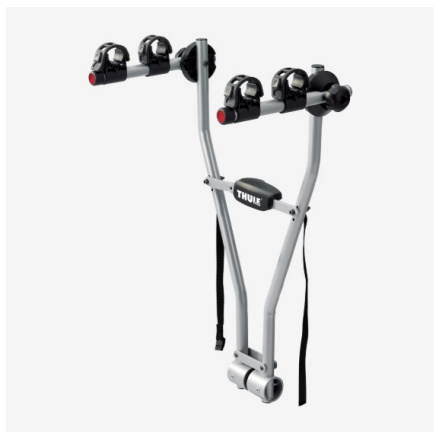

Suporte Bike Xpress

Transporte sua bicicleta de forma segura. Suportes projetados para manter a bicicleta corretamente posicionada e de fácil instalação. (Necessário instalação do rack de teto específico para seu veículo vendido separadamente).

R$ 1.829,00

Código: V04010049H

Disponível para: Amarok, Nivus, Polo, Polo Track, T-Cross, Taos, Tiguan RLine, Virtus