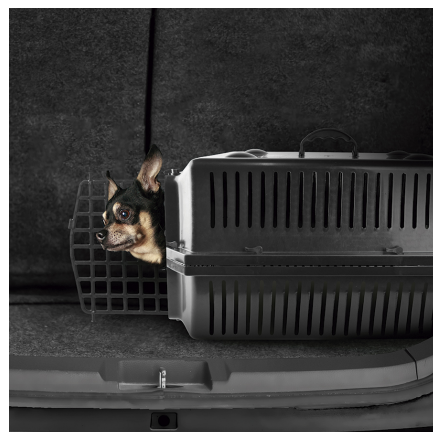

Caixa de Transporte - Tamanho P

Mantenha seu pet muito mais seguro para um passeio de carro. Além de ser fácil de montar, conta com um design Exclusivo Volkswagen.

R$ 122,00

Código: V04010024F

Disponível para: Amarok, CrossFox, Fox, Gol, Golf, Golf Variant, ID.4, ID.BUZZ, Jetta, Nivus, Passat, Polo, Polo Track, Saveiro, T-Cross, Taos, Tera, Tiguan RLine, Touareg, up!, Virtus, Voyage