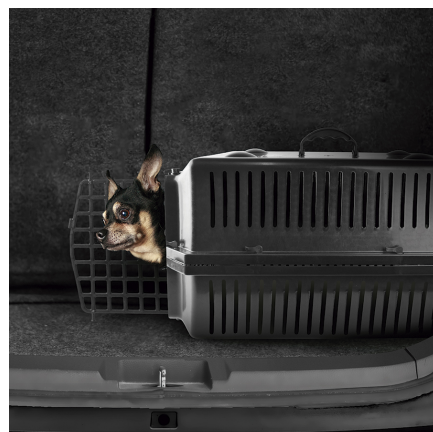

Caixa de Transporte - Tamanho M

Mantenha seu pet muito mais seguro para um passeio de carro. Além de ser fácil de montar, conta com um design Exclusivo Volkswagen.

Código: V04010024G

Disponível para: Amarok, CrossFox, Fox, Gol, Golf, Golf Variant, ID.4, ID.BUZZ, Jetta, Nivus, Passat, Polo, Polo Track, Saveiro, T-Cross, Taos, Tera, Tiguan RLine, Touareg, up!, Virtus, Voyage