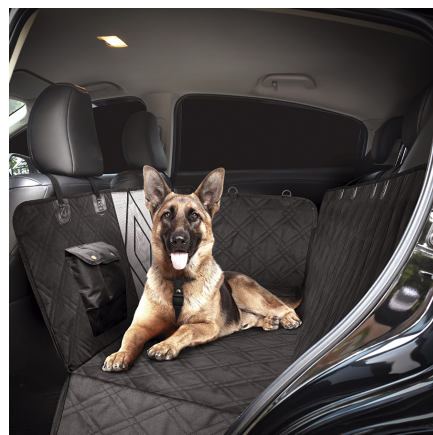

Protetor de Banco

Confeccionada em tecido de alta resistência, o Protetor de Banco dá mais proteção aos bancos em diversas condições de uso.

Código: V04010026B

Disponível para: Amarok, CrossFox, Fox, Gol, Golf, Golf Variant, ID.4, ID.BUZZ, Jetta, Nivus, Passat, Polo, Polo Track, Saveiro, T-Cross, Taos, Tera, Tiguan RLine, Touareg, up!, Virtus, Voyage