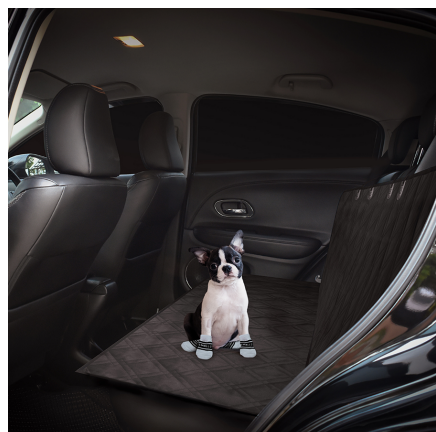

Meias de Proteção

As nossas Meias de Proteção são especialmente desenvolvidas para pets de todas as idades e portes. Com um designer diferenciado que se ajusta a todas as patinhas mantendo elas sempre limpas, isoladas de altas temperaturas do asfalto e secas em passeios chuvosos com fácil ajuste.

Código: V04010080AP

Disponível para: Amarok, CrossFox, Fox, Gol, Golf, Golf Variant, ID.4, ID.BUZZ, Jetta, Nivus, Passat, Polo, Polo Track, Saveiro, T-Cross, Taos, Tera, Tiguan RLine, Touareg, up!, Virtus, Voyage