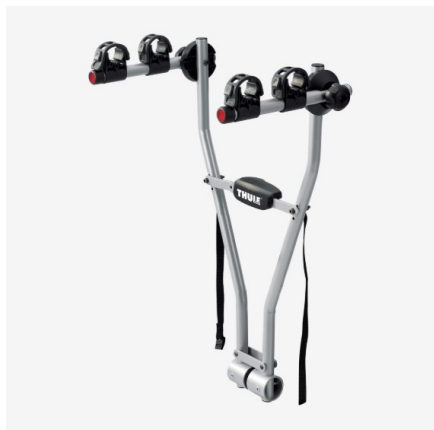

Suporte Bike Xpress

Transporte sua bicicleta de forma segura. Suportes projetados para manter a bicicleta corretamente posicionada e de fácil instalação. (Necessário instalação do rack de teto específico para seu veículo vendido separadamente).

Código: V04010049H

Disponível para: Amarok, Nivus, Polo, Polo Track, T-Cross, Taos, Tiguan RLine, Virtus

SmartRack XT

Projetado para ser aerodinâmico e resistente, este rack tem o tamanho adequado para o seu Volkswagen e pode ser montado com muita rapidez e facilidade. Além disso, conta com dispositivo antifurto, garantindo maior confiança e segurança. Acompanha chave de travamento.