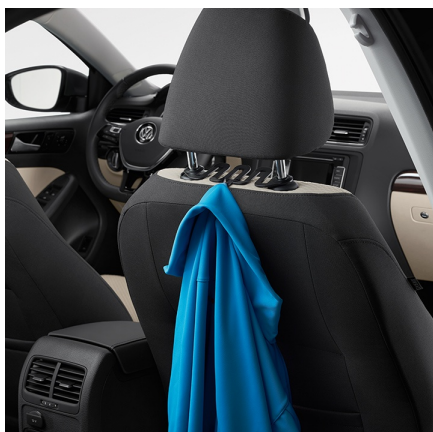

Cooler Térmico

A Coolbox da Volkswagen é uma caixa térmica com capacidade de 25 litros, capaz de aquecer ou manter refrigerado seus lanches durante o passeio. Com tomadas para 12V / 230V, pode ser usada tanto no veículo quanto em casa. Conta ainda com um dispositivo de proteção contra descarga de bateria, que desliga automaticamente quando detecta a queda de tensão.

Código: 000065400F

Disponível para: Amarok, Fox, Gol, Golf, Golf Variant, ID.4, Jetta, Nivus, Passat, Polo, Polo Track, Saveiro, T-Cross, Taos, Tera, Tiguan RLine, up!, Virtus, Voyage