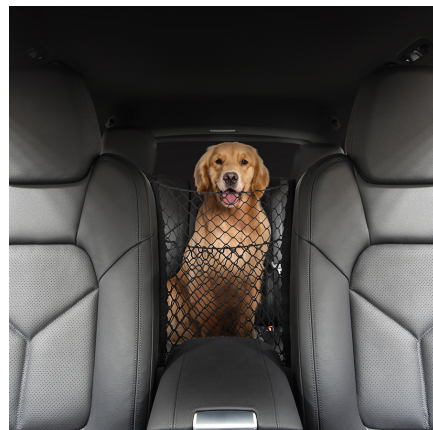

Rede de Proteção Grande

Tem como finalidade a contenção de carga e para transportar com maior segurança.

Código: V04010029M

Disponível para: Amarok, CrossFox, Fox, Gol, Golf, Golf Variant, ID.4, ID.BUZZ, Jetta, Nivus, Passat, Polo, Polo Track, Saveiro, T-Cross, Taos, Tera, Tiguan RLine, Touareg, up!, Virtus, Voyage

Rede de Proteção Pequena

Tem como finalidade a contenção de carga e para transportar com maior segurança.

Código: V04010029K

Disponível para: Amarok, CrossFox, Fox, Gol, Golf, Golf Variant, ID.4, ID.BUZZ, Jetta, Nivus, Passat, Polo, Polo Track, Saveiro, T-Cross, Taos, Tera, Tiguan RLine, Touareg, up!, Virtus, Voyage

Cadeira Spin 360 Ember - Joie

A Spin 360° é uma cadeira para auto que atende desde o nascimento até os 18kg, com rotação 360° que possibilita maior praticidade ao acomodar o bebê à cadeira. Seu tamanho compacto permite a instalação em veículos de quaisquer tamanhos. Possui sistema isofix de instalação, que adiciona ainda mais segurança e estabilidade durante a viagem. Seu formato de concha protege todo o bebê.

- Instalação contra o movimento para uso desde o nascimento até 9Kg; instalação a favor do movimento para uso a partir de 9kg até 18kg
  - Conta com 5 posições de reclino e almofadas ajustáveis para uso nos grupos 0 e 1 - sistema grow-with-me
  - 6 posições de ajustes de altura fazendo com que a cadeira cresça junto com a criança (Sistema Grow Together) e dispositivo de proteção contra impacto lateral - sistema guard surround safety
  - Tecidos respirável e com espuma sofisticadas e suaves ao toque trazendo um conforto ainda maior para o seu filho(a)
    - Botões de ajustes em cores contrastantes para facilitar a visualização e barra estabilizadora de assoalho para maior segurança
    - Cinto de segurança de 5 pontos para usos nos grupos 0 e 1