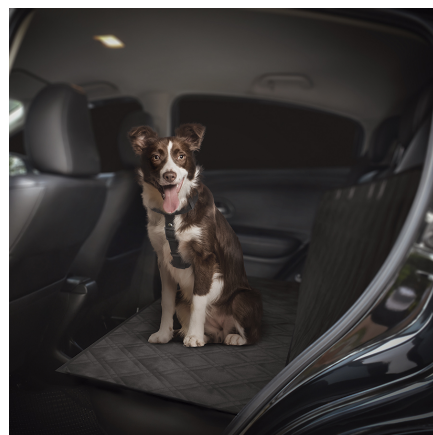

Meias de Proteção

As nossas Meias de Proteção são especialmente desenvolvidas para pets de todas as idades e portes. Com um designer diferenciado que se ajusta a todas as patinhas mantendo elas sempre limpas, isoladas de altas temperaturas do asfalto e secas em passeios chuvosos com fácil ajuste.

Código: V04010080AP

Disponível para: Amarok, CrossFox, Fox, Gol, Golf, Golf Variant, ID.4, ID.BUZZ, Jetta, Nivus, Passat, Polo, Polo Track, Saveiro, T-Cross, Taos, Tera, Tiguan RLine, Touareg, up!, Virtus, Voyage