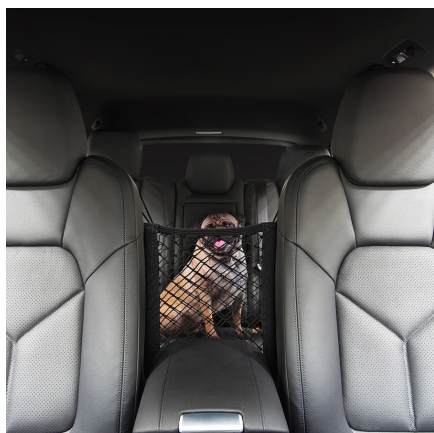

Rede de Proteção Grande

Tem como finalidade a contenção de carga e para transportar com maior segurança.

Código: V04010029M

Disponível para: Amarok, CrossFox, Fox, Gol, Golf, Golf Variant, ID.4, ID.BUZZ, Jetta, Nivus, Passat, Polo, Polo Track, Saveiro, T-Cross, Taos, Tera, Tiguan RLine, Touareg, up!, Virtus, Voyage

Rede de Proteção Pequena

Tem como finalidade a contenção de carga e para transportar com maior segurança.

Código: V04010029K

Disponível para: Amarok, CrossFox, Fox, Gol, Golf, Golf Variant, ID.4, ID.BUZZ, Jetta, Nivus, Passat, Polo, Polo Track, Saveiro, T-Cross, Taos, Tera, Tiguan RLine, Touareg, up!, Virtus, Voyage

Cadeira Spin 360 Ember - Joie

A Spin 360° é uma cadeira para auto que atende desde o nascimento até os 18kg, com rotação 360° que possibilita maior praticidade ao acomodar o bebê à cadeira. Seu tamanho compacto permite a instalação em veículos de quaisquer tamanhos. Possui sistema isofix de instalação, que adiciona ainda mais segurança e estabilidade durante a viagem. Seu formato de concha protege todo o bebê.

- Instalação contra o movimento para uso desde o nascimento até 9Kg; instalação a favor do movimento para uso a partir de 9kg até 18kg
  - Conta com 5 posições de reclino e almofadas ajustáveis para uso nos grupos 0 e 1 - sistema grow-with-me
  - 6 posições de ajustes de altura fazendo com que a cadeira cresça junto com a criança (Sistema Grow Together) e dispositivo de proteção contra impacto lateral - sistema guard surround safety
  - Tecidos respirável e com espuma sofisticadas e suaves ao toque trazendo um conforto ainda maior para o seu filho(a)
    - Botões de ajustes em cores contrastantes para facilitar a visualização e barra estabilizadora de assoalho para maior segurança
    - Cinto de segurança de 5 pontos para usos nos grupos 0 e 1