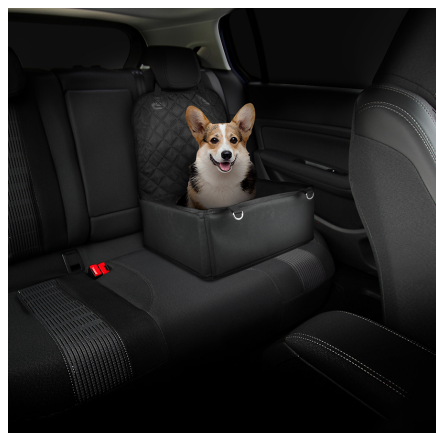

Assento de Transporte - Tamanho P

Mantenha seu pet muito mais seguro para um passeio de carro. Além de ser fácil de montar, conta com um design Exclusivo Volkswagen.

Código: V04010024C

Disponível para: Amarok, CrossFox, Fox, Gol, Golf, Golf Variant, ID.4, ID.BUZZ, Jetta, Nivus, Passat, Polo, Polo Track, Saveiro, T-Cross, Taos, Tiguan RLine, Touareg, up!, Virtus, Voyage

Assento de Transporte - Tamanho G

Mantenha seu pet muito mais seguro para um passeio de carro. Além de ser fácil de montar, conta com um design Exclusivo Volkswagen.

Código: V04010024D

Disponível para: Amarok, CrossFox, Fox, Gol, Golf, Golf Variant, ID.4, ID.BUZZ, Jetta, Nivus, Passat, Polo, Polo Track, Saveiro, T-Cross, Taos, Tera, Tiguan RLine, Touareg, up!, Virtus, Voyage

Caixa de Transporte - Tamanho P

Mantenha seu pet muito mais seguro para um passeio de carro. Além de ser fácil de montar, conta com um design Exclusivo Volkswagen.

Código: V04010024F

Disponível para: Amarok, CrossFox, Fox, Gol, Golf, Golf Variant, ID.4, ID.BUZZ, Jetta, Nivus, Passat, Polo, Polo Track, Saveiro, T-Cross, Taos, Tera, Tiguan RLine, Touareg, up!, Virtus, Voyage