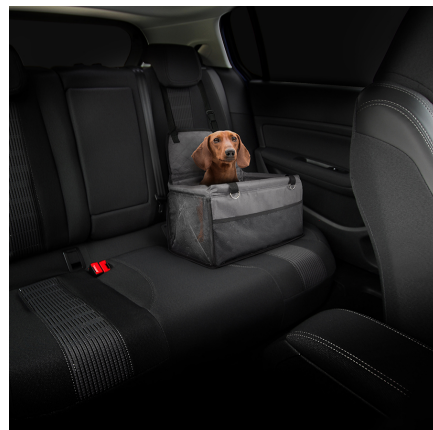

Assento de Transporte - Tamanho P

Mantenha seu pet muito mais seguro para um passeio de carro. Além de ser fácil de montar, conta com um design Exclusivo Volkswagen.

Código: V04010024C

Disponível para: Amarok, CrossFox, Fox, Gol, Golf, Golf Variant, ID.4, ID.BUZZ, Jetta, Nivus, Passat, Polo, Polo Track, Saveiro, T-Cross, Taos, Tiguan RLine, Touareg, up!, Virtus, Voyage

Assento de Transporte - Tamanho G

Mantenha seu pet muito mais seguro para um passeio de carro. Além de ser fácil de montar, conta com um design Exclusivo Volkswagen.

Código: V04010024D

Disponível para: Amarok, CrossFox, Fox, Gol, Golf, Golf Variant, ID.4, ID.BUZZ, Jetta, Nivus, Passat, Polo, Polo Track, Saveiro, T-Cross, Taos, Tera, Tiguan RLine, Touareg, up!, Virtus, Voyage

Caixa de Transporte - Tamanho P

Mantenha seu pet muito mais seguro para um passeio de carro. Além de ser fácil de montar, conta com um design Exclusivo Volkswagen.

Código: V04010024F

Disponível para: Amarok, CrossFox, Fox, Gol, Golf, Golf Variant, ID.4, ID.BUZZ, Jetta, Nivus, Passat, Polo, Polo Track, Saveiro, T-Cross, Taos, Tera, Tiguan RLine, Touareg, up!, Virtus, Voyage