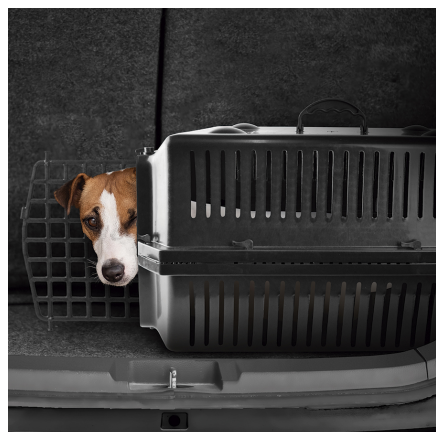

Caixa de Transporte - Tamanho M

Mantenha seu pet muito mais seguro para um passeio de carro. Além de ser fácil de montar, conta com um design Exclusivo Volkswagen.

Código: V04010024G

Disponível para: Amarok, CrossFox, Fox, Gol, Golf, Golf Variant, ID.4, ID.BUZZ, Jetta, Nivus, Passat, Polo, Polo Track, Saveiro, T-Cross, Taos, Tera, Tiguan RLine, Touareg, up!, Virtus, Voyage