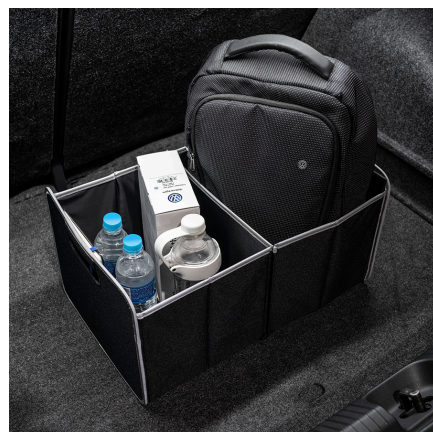

Bolsa Dobrável

Essa incrível bolsa dobrável é ideal para carregar suas compras e mantê-las organizadas no porta-malas. Feita em material impermeável e de alta resistência, a bolsa genuína Volkswagen suporta até 30 Kgs de carga.

Código: 5H0061104

Disponível para: Amarok, CrossFox, Fox, Gol, Golf, Golf Variant, ID.4, Jetta, Nivus, Passat, Polo, Polo Track, Saveiro, T-Cross, Taos, Tiguan RLine, Touareg, up!, Virtus, Voyage

Base modular para transporte de objetos no encosto de cabeça

Suporte para os componentes do sistema modular de transporte de objetos (gancho porta-bolsas, mesa dobrável, porta iPad e cabide).

Código: 000061122

Disponível para: Amarok, CrossFox, Fox, Gol, Golf, Golf Variant, ID.4, Jetta, Nivus, Passat, Polo, Saveiro, T-Cross, Taos, Tiguan RLine, Touareg, up!, Virtus, Voyage

Porta-objetos

Suporte para armazenamento de objetos Instalado diretamente no compartimento de copos do veículo, garantindo facilidade no manuseio. É o lugar ideal para o armazenamento de pequenos objetos.

Código: 000061142

Disponível para: Amarok, CrossFox, Fox, Gol, Golf, Golf Variant, ID.4, Jetta, Nivus, Passat, Polo, Polo Track, Saveiro, T-Cross, Taos, Tiguan RLine, Touareg, up!, Virtus, Voyage