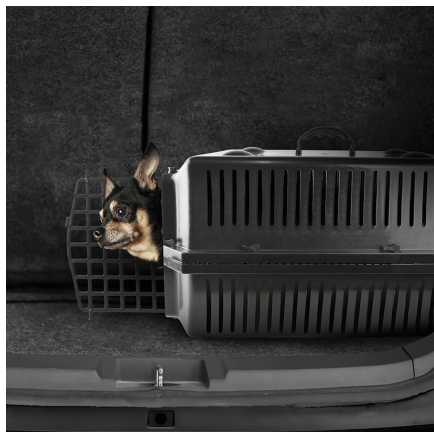

Caixa de Transporte - Tamanho P

Mantenha seu pet muito mais seguro para um passeio de carro. Além de ser fácil de montar, conta com um design Exclusivo Volkswagen.

Código: V04010024F

Disponível para: Amarok, CrossFox, Fox, Gol, Golf, Golf Variant, ID.4, ID.BUZZ, Jetta, Nivus, Passat, Polo, Polo Track, Saveiro, T-Cross, Taos, Tiguan Allspace, Touareg, up!, Virtus, Voyage

Caixa de Transporte - Tamanho M

Mantenha seu pet muito mais seguro para um passeio de carro. Além de ser fácil de montar, conta com um design Exclusivo Volkswagen.

Código: V04010024G

Disponível para: Amarok, CrossFox, Fox, Gol, Golf, Golf Variant, ID.4, ID.BUZZ, Jetta, Nivus, Passat, Polo, Polo Track, Saveiro, T-Cross, Taos, Tiguan Allspace, Touareg, up!, Virtus, Voyage

Caixa de Transporte - Tamanho G

Mantenha seu pet muito mais seguro para um passeio de carro. Além de ser fácil de montar, conta com um design Exclusivo Volkswagen.

Código: V04010024H

Disponível para: Amarok, CrossFox, Fox, Gol, Golf, Golf Variant, ID.4, ID.BUZZ, Jetta, Nivus, Passat, Polo, Polo Track, Saveiro, T-Cross, Taos, Tiguan Allspace, Touareg, up!, Virtus, Voyage

Caixa de Transporte - Tamanho GG

Mantenha seu pet muito mais seguro para um passeio de carro. Além de ser fácil de montar, conta com um design Exclusivo Volkswagen.

Código: V04010024J

Disponível para: Amarok, CrossFox, Fox, Gol, Golf, Golf Variant, ID.4, ID.BUZZ, Jetta, Nivus, Passat, Polo, Polo Track, Saveiro, T-Cross, Taos, Tiguan Allspace, Touareg, up!, Virtus, Voyage