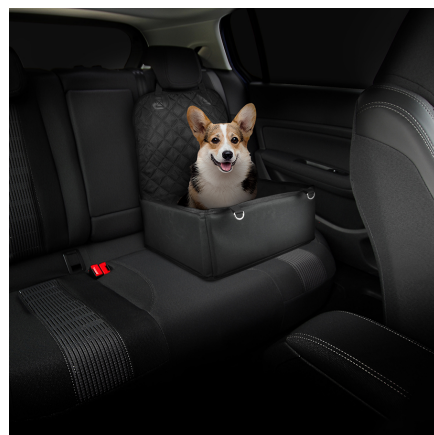

Assento de Transporte - Tamanho G

Mantenha seu pet muito mais seguro para um passeio de carro. Além de ser fácil de montar, conta com um design Exclusivo Volkswagen.

Código: V04010024D

Disponível para: Amarok, CrossFox, Fox, Gol, Golf, Golf Variant, ID.4, ID.BUZZ, Jetta, Nivus, Passat, Polo, Polo Track, Saveiro, T-Cross, Taos, Tiguan Allspace, Touareg, up!, Virtus, Voyage