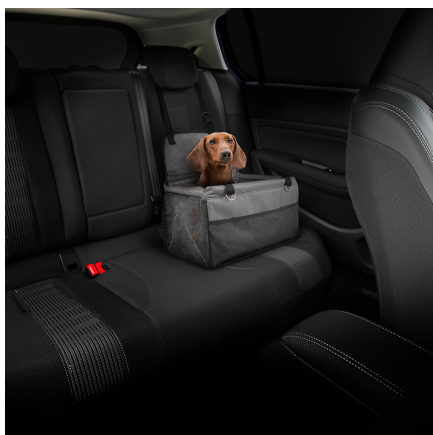

Adaptador Cinto de Segurança - Tamanho G

Mantenha seu pet muito mais seguro para um passeio de carro. Além de ser fácil de montar, conta com um design Exclusivo Volkswagen.

Código: V04010025J

Disponível para: Amarok, CrossFox, Fox, Gol, Golf, Golf Variant, ID.4, ID.BUZZ, Jetta, Nivus, Passat, Polo, Polo Track, Saveiro, T-Cross, Taos, Tiguan Allspace, Touareg, up!, Virtus, Voyage