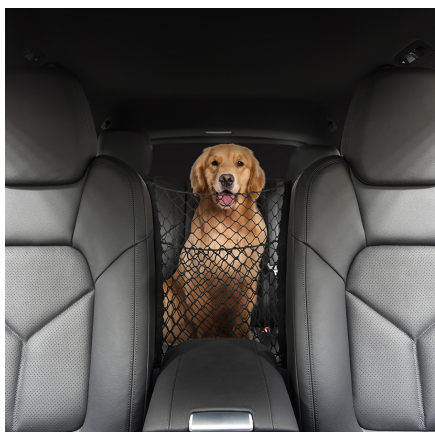

Rede de Proteção com Bolso

Tem como finalidade a contenção de carga e para transportar com maior segurança.

Código: V04010029L

Disponível para: Amarok, CrossFox, Fox, Gol, Golf, Golf Variant, ID.4, ID.BUZZ, Jetta, Nivus, Passat, Polo, Polo Track, Saveiro, T-Cross, Taos, Tiguan Allspace, Touareg, up!, Virtus, Voyage