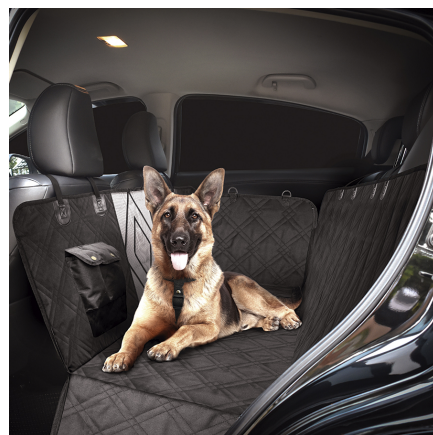

Protetor de Banco

Confeccionada em tecido de alta resistência, o Protetor de Banco dá mais proteção aos bancos em diversas condições de uso.

Código: V04010026B

Disponível para: Amarok, CrossFox, Fox, Gol, Golf GTI, Golf Variant, ID.4, ID.BUZZ, Jetta, Nivus, Passat, Polo, Polo Track, Saveiro, T-Cross, Taos, Tera, Tiguan RLine, Touareg, up!, Virtus, Voyage