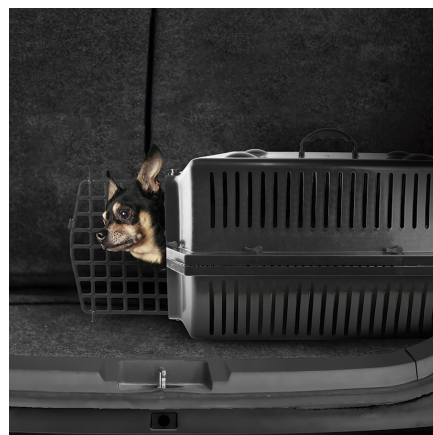

Caixa de Transporte - Tamanho P

Mantenha seu pet muito mais seguro para um passeio de carro. Além de ser fácil de montar, conta com um design Exclusivo Volkswagen.

Código: V04010024F

Disponível para: Amarok, CrossFox, Fox, Gol, Golf GTI, Golf Variant, ID.4, ID.BUZZ, Jetta, Nivus, Passat, Polo, Polo Track, Saveiro, T-Cross, Taos, Tera, Tiguan RLine, Touareg, up!, Virtus, Voyage