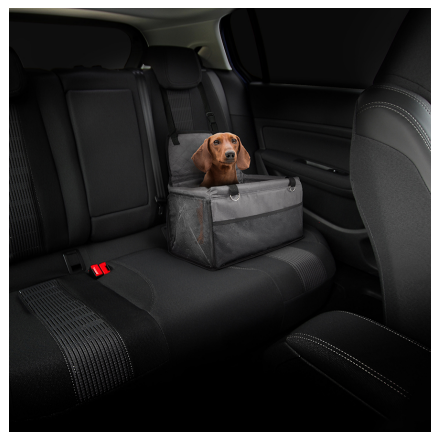

Assento de Transporte - Tamanho P

Mantenha seu pet muito mais seguro para um passeio de carro. Além de ser fácil de montar, conta com um design Exclusivo Volkswagen.

Código: V04010024C

Disponível para: Amarok, CrossFox, Fox, Gol, Golf GTI, Golf Variant, ID.4, ID.BUZZ, Jetta, Nivus, Passat, Polo, Polo Track, Saveiro, T-Cross, Taos, Tiguan RLine, Touareg, up!, Virtus, Voyage