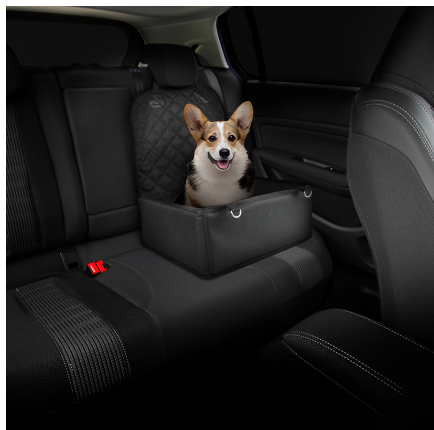

Assento de Transporte - Tamanho G

Mantenha seu pet muito mais seguro para um passeio de carro. Além de ser fácil de montar, conta com um design Exclusivo Volkswagen.

Código: V04010024D

Disponível para: Amarok, CrossFox, Fox, Gol, Golf GTI, Golf Variant, ID.4, ID.BUZZ, Jetta, Nivus, Passat, Polo, Polo Track, Saveiro, T-Cross, Taos, Tera, Tiguan RLine, Touareg, up!, Virtus, Voyage

Caixa de Transporte - Tamanho P

Mantenha seu pet muito mais seguro para um passeio de carro. Além de ser fácil de montar, conta com um design Exclusivo Volkswagen.

Código: V04010024F

Disponível para: Amarok, CrossFox, Fox, Gol, Golf GTI, Golf Variant, ID.4, ID.BUZZ, Jetta, Nivus, Passat, Polo, Polo Track, Saveiro, T-Cross, Taos, Tera, Tiguan RLine, Touareg, up!, Virtus, Voyage

Caixa de Transporte - Tamanho M

Mantenha seu pet muito mais seguro para um passeio de carro. Além de ser fácil de montar, conta com um design Exclusivo Volkswagen.

Código: V04010024G

Disponível para: Amarok, CrossFox, Fox, Gol, Golf GTI, Golf Variant, ID.4, ID.BUZZ, Jetta, Nivus, Passat, Polo, Polo Track, Saveiro, T-Cross, Taos, Tera, Tiguan RLine, Touareg, up!, Virtus, Voyage

Caixa de Transporte - Tamanho G

Mantenha seu pet muito mais seguro para um passeio de carro. Além de ser fácil de montar, conta com um design Exclusivo Volkswagen.

Código: V04010024H

Disponível para: Amarok, CrossFox, Fox, Gol, Golf GTI, Golf Variant, ID.4, ID.BUZZ, Jetta, Nivus, Passat, Polo, Polo Track, Saveiro, T-Cross, Taos, Tera, Tiguan RLine, Touareg, up!, Virtus, Voyage