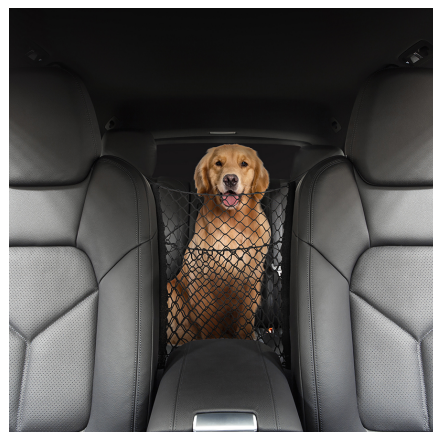

Rede de Proteção Grande

Tem como finalidade a contenção de carga e para transportar com maior segurança.

Código: V04010029M

Disponível para: Amarok, CrossFox, Fox, Gol, Golf GTI, Golf Variant, ID.4, ID.BUZZ, Jetta, Nivus, Passat, Polo, Polo Track, Saveiro, T-Cross, Taos, Tera, Tiguan RLine, Touareg, up!, Virtus, Voyage