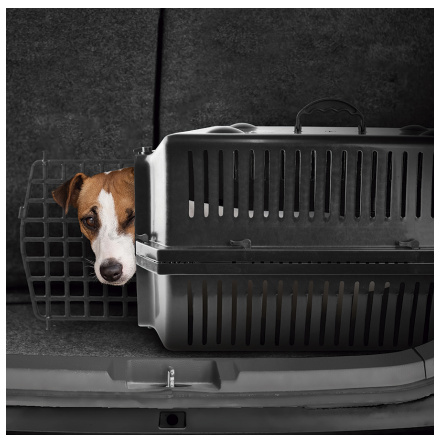

Caixa de Transporte - Tamanho P

Mantenha seu pet muito mais seguro para um passeio de carro. Além de ser fácil de montar, conta com um design Exclusivo Volkswagen.

Código: V04010024F

Disponível para: Amarok, CrossFox, Fox, Gol, Golf GTI, Golf Variant, ID.4, ID.BUZZ, Jetta, Nivus, Passat, Polo, Polo Track, Saveiro, T-Cross, Taos, Tera, Tiguan RLine, Touareg, up!, Virtus, Voyage