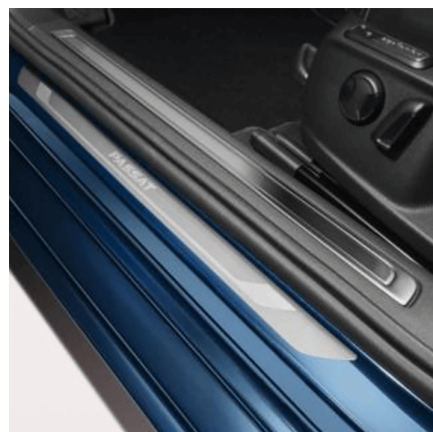

Kit de soleiras em alumínio para portas dianteiras.

Adesivo de Soleira em Alumínio

Código: 3G0071303

Disponível para: Golf GTI