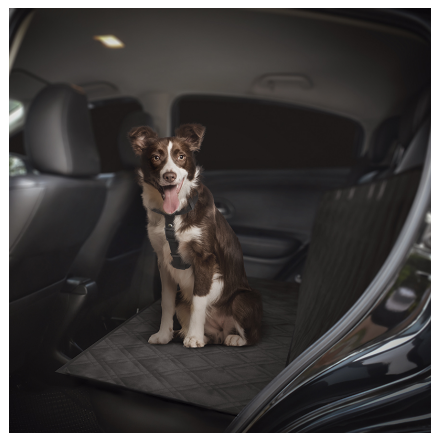

Coleira Peitoral - Tamanho M

A segurança deve vir sempre em primeiro lugar, ainda mais quando se trata do seu Pet. Para transportá-lo em seu veículo com proteção e conforto, não podem faltar a coleira peitoral.

Código: V04010025K

Disponível para: Amarok, CrossFox, Fox, Gol, Golf GTI, Golf Variant, ID.4, ID.BUZZ, Jetta, Nivus, Passat, Polo, Polo Track, Saveiro, T-Cross, Taos, Tera, Tiguan RLine, Touareg, up!, Virtus, Voyage