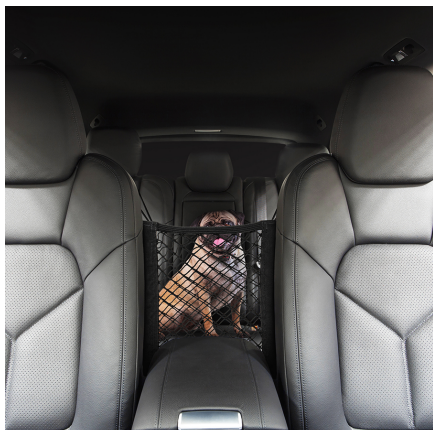

Rede de Proteção Pequena

Tem como finalidade a contenção de carga e para transportar com maior segurança.

Código: V04010029K

Disponível para: Amarok, CrossFox, Fox, Gol, Golf GTI, Golf Variant, ID.4, ID.BUZZ, Jetta, Nivus, Passat, Polo, Polo Track, Saveiro, T-Cross, Taos, Tera, Tiguan RLine, Touareg, up!, Virtus, Voyage

Cadeira Spin 360 Ember - Joie

A Spin 360° é uma cadeira para auto que atende desde o nascimento até os 18kg, com rotação 360° que possibilita maior praticidade ao acomodar o bebê à cadeira. Seu tamanho compacto permite a instalação em veículos de quaisquer tamanhos. Possui sistema isofix de instalação, que adiciona ainda mais segurança e estabilidade durante a viagem. Seu formato de concha protege todo o bebê.

- Instalação contra o movimento para uso desde o nascimento até 9Kg; instalação a favor do movimento para uso a partir de 9kg até 18kg
  - Conta com 5 posições de reclino e almofadas ajustáveis para uso nos grupos 0 e 1 - sistema grow-with-me
  - 6 posições de ajustes de altura fazendo com que a cadeira cresça junto com a criança (Sistema Grow Together) e dispositivo de proteção contra impacto lateral - sistema guard surround safety
  - Tecidos respirável e com espuma sofisticadas e suaves ao toque trazendo um conforto ainda maior para o seu filho(a)
    - Botões de ajustes em cores contrastantes para facilitar a visualização e barra estabilizadora de assoalho para maior segurança
    - Cinto de segurança de 5 pontos para usos nos grupos 0 e 1